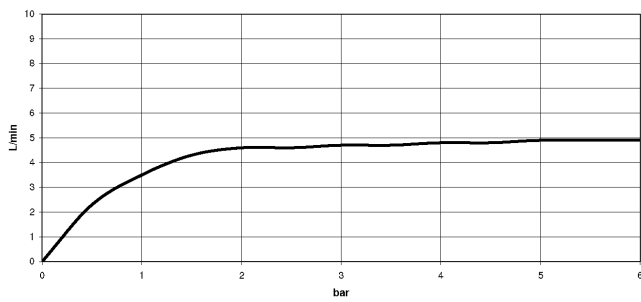

Diagramme de débit

Certificats

IAPMO_N-4976 (2). DVGW_DW-6512DN0435. IAPMO_6397 (2).