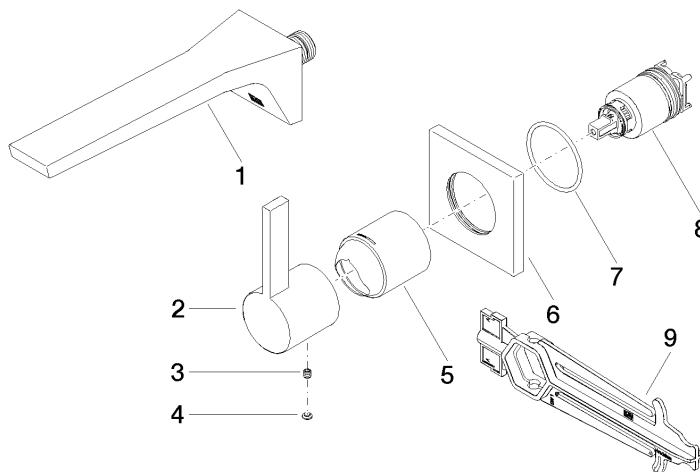

**CL.1 Mitigeur monocommande de lavabo mural sans garniture d'écoulement -
Dark Chrome**

CL.1

36 860 705

- saillie 198 mm
- bec déverseur fixe
- forme de jet rectangulaire avec 40 jets individuels
- diamètre de percement du bec 37 mm
- diamètre de percement mitigeur monocommande 57 mm
- rosace 80 x 80 mm
- débit maxi. 4,5 l/min
- sans plomb
- Ce produit contribue au respect des exigences des systèmes d'évaluation des bâtiments écologiques, par exemple LEED®, BREEAM®, DGNB

	Dark Chrome	36 860 705-19
	Chrome	36 860 705-00
	Platine brossé	36 860 705-06
	Champagne brossé (Or 22cts)	36 860 705-46
	Champagne (Or 22cts)	36 860 705-47
	Dark Platinum brossé	36 860 705-99

36 860 705
mm [inches]

Diagramme de débit

Certificats

IAPMO_N-4976 (2). DVGW_DW-6512DN0435. IAPMO_6397 (2).

36 860 705
Les pièces pour les
autres finitions
peuvent être
trouvées ici : Chrome

Liste des pièces de rechange

N°	Article Numéro	Désignation	Fréquence de montage	Délai de livraison
1	13 800 705-19	CL.1 Bec déverseur pour lavabo, montage mural sans garniture d'écoulement - Dark Chrome	1	20
2	09 20 70 050-19	poignée	1	60
3	90 31 11 030 00 90	tige	1	2
4	90 31 20 087 00-19	bonde de fond	1	20
5	09 11 02 288-19	hotte	1	20
6	09 27 78 039-19	rosace	1	60
7	90 14 10 049 00 90	joint	1	2
8	90 15 05 064 01 90	cartouche	1	2
9	90 30 09 064 00 90	clé à écrou	1	2