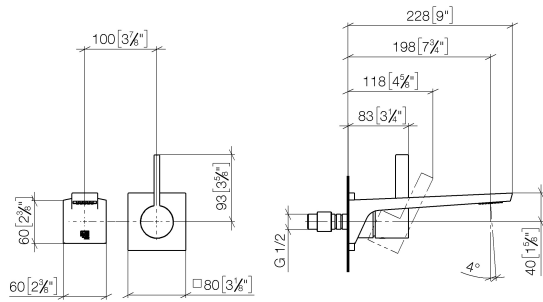

**CL.1 Mitigeur monocommande de lavabo mural sans garniture d'écoulement -
Dark Chrome**

CL.1

36 860 705

- saillie 198 mm
- bec déverseur fixe
- forme de jet rectangulaire avec 40 jets individuels
- diamètre de percement du bec 37 mm
- diamètre de percement mitigeur monocommande 57 mm
- rosace 80 x 80 mm
- débit maxi. 4,5 l/min
- sans plomb
- Ce produit contribue au respect des exigences des systèmes d'évaluation des bâtiments écologiques, par exemple LEED®, BREEAM®, DGNB

	Dark Chrome	36 860 705-19
	Chrome	36 860 705-00
	Platine brossé	36 860 705-06
	Champagne brossé (Or 22cts)	36 860 705-46
	Champagne (Or 22cts)	36 860 705-47
	Dark Platinum brossé	36 860 705-99

36 860 705
mm [inches]

Diagramme de débit

Certificats

IAPMO_N-4976 (2). DVGW_DW-6512DN0435. IAPMO_6397 (2).

36 860 705
Les pièces pour les
autres finitions
peuvent être
trouvées ici : Chrome

Liste des pièces de rechange

N°	Article Numéro	Désignation	Fréquence de montage	Délai de livraison
1	13 800 705-19	CL.1 Bec déverseur pour lavabo, montage mural sans garniture d'écoulement - Dark Chrome	1	20
2	09 20 70 050-19	poignée	1	60
3	90 31 11 030 00 90	tige	1	2
4	90 31 20 087 00-19	bonde de fond	1	20
5	09 11 02 288-19	hotte	1	20
6	09 27 78 039-19	rosace	1	60
7	90 14 10 049 00 90	joint	1	2
8	90 15 05 064 01 90	cartouche	1	2
9	90 30 09 064 00 90	clé à écrou	1	2